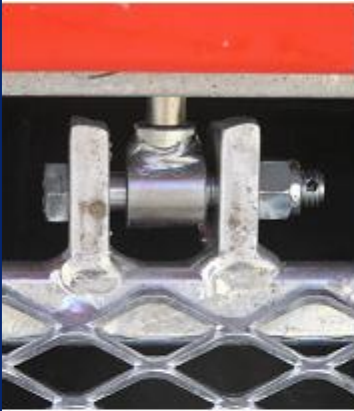

Les tamis à débris **TUFFBOOM** disposent d'un matériau de parement en surface mécaniquement fixé à une armature tubulaire en acier galvanisé avec les barres de renforcement verticales. Les profondeurs de tamis standards sont de 12 po, 24 po, 36 po et 48 po (31 cm, 61 cm, 92 cm, 122 cm). Les choix de matériau de parement sont un tamis en acier à maille losangée (comme illustré ci-dessus), un tamis en caoutchouc industriel solide ou en acier ou un tamis de surface en panneaux d'acier. Chaque tamis mesure 130 po (330 cm) de longueur et se fixe sous l'estacade à l'aide de goupilles de raccord pivotantes spécialement conçues à cette fin. Les raccords de chaîne au bas de chaque tamis réduisent le risque que le tamis pivote vers l'arrière lorsque les courants sont élevés.

DEBRIS SCREENS

Écran à débris suspendus sous l'eau

Caractéristiques (aperçu)

- Armature tubulaire en acier.
- Acier galvanisé ou inoxydable.
- Choix de matériau de revêtement des tamis.
 - Filet de métal à maille losangée soudé à un cadre en acier.
 - Caoutchouc industriel solide boulonné à l'armature en acier.
 - Feuille solide en acier soudée à une armature en acier.
 - Matériau personnalisé en fonction des demandes du client.
- Se fixe facilement sous l'estacade à l'aide de raccords pivotants spéciaux.
- Les tamis peuvent être fixés aux installations existantes ou fournis avec les nouvelles estacades.
- 130 po (330 cm) de longueur x 12 po, 24 po, 36 po et 48 po (31 cm, 61 cm, 92 cm, 122 cm) de profondeur.
- Raccords de chaîne individuels entre les unités.
- Raccords de câble en option pour une capacité de charge supplémentaire.
- Conceptions spéciales d'estacade à glace en angle en acier offertes.