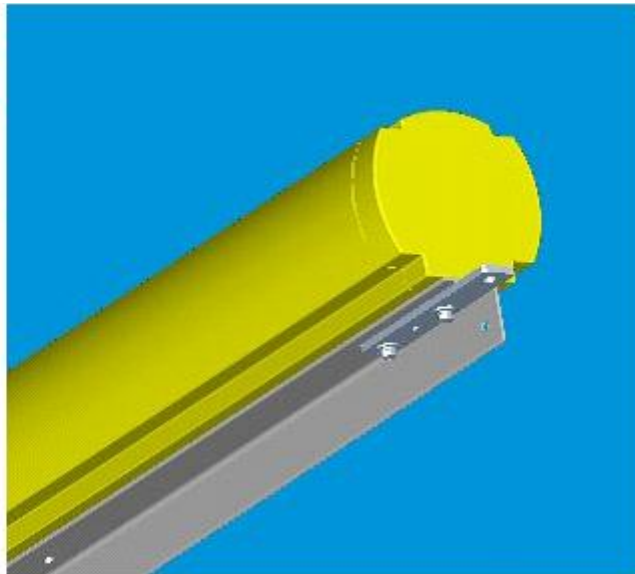

Les tamis à débris **TUFFBOOM** disposent d'un matériau de parement en surface mécaniquement fixé à une armature tubulaire en acier galvanisé avec les barres de renforcement verticales. Les profondeurs de tamis standards sont de 12 po, 24 po, 36 po et 48 po (31 cm, 61 cm, 92 cm, 122 cm). Les choix de matériau de parement sont un tamis en acier à maille losangée (comme illustré ci-dessus), un tamis en caoutchouc industriel solide ou en acier ou un tamis de surface en panneaux d'acier. Chaque tamis mesure 130 po (330 cm) de longueur et se fixe sous l'estacade à l'aide de goupilles de raccord pivotantes spécialement conçues à cette fin. Les raccords de chaîne au bas de chaque tamis réduisent le risque que le tamis pivote vers l'arrière lorsque les courants sont élevés.

DEBRIS SCREENS

Écran à débris suspendus sous l'eau

Caractéristiques (aperçu)

- Armature tubulaire en acier.
- Acier galvanisé ou inoxydable.
- Choix de matériau de revêtement des tamis.
 - Filet de métal à maille losangée soudé à un cadre en acier.
 - Caoutchouc industriel solide boulonné à l'armature en acier.
 - Feuille solide en acier soudée à une armature en acier.
 - Matériau personnalisé en fonction des demandes du client.
- Se fixe facilement sous l'estacade à l'aide de raccords pivotants spéciaux.
- Les tamis peuvent être fixés aux installations existantes ou fournis avec les nouvelles estacades.
- 130 po (330 cm) de longueur x 12 po, 24 po, 36 po et 48 po (31 cm, 61 cm, 92 cm, 122 cm) de profondeur.
- Raccords de chaîne individuels entre les unités.
- Raccords de câble en option pour une capacité de charge supplémentaire.
- Conceptions spéciales d'estacade à glace en angle en acier offertes.