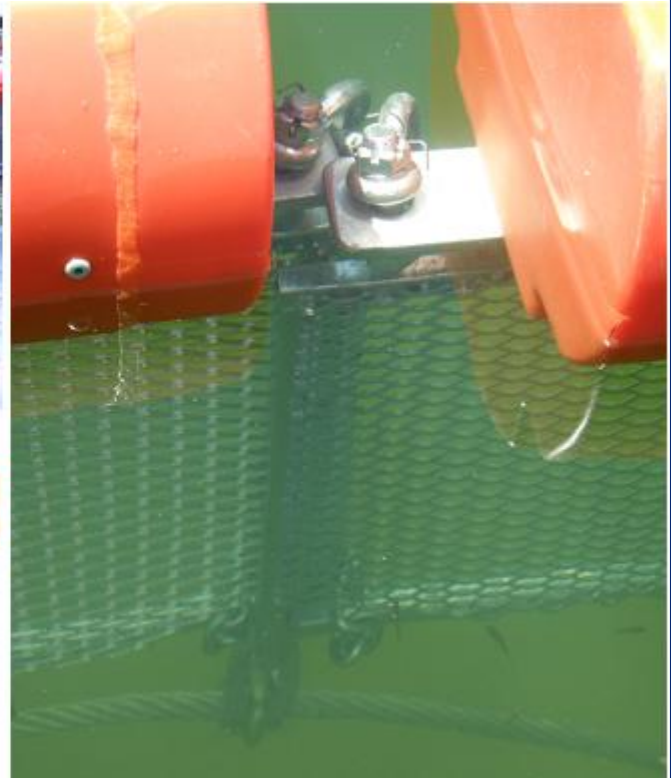

DEBRIS SCREENS

Écran à débris suspendus sous l'eau

Les barrières **TUFFBOOM** sont parfaites pour collecter ou détourner les ordures de surface, les débris, la végétation et la glace. Pour les endroits où les débris sont juste en-dessous de la surface ou où les courants ont tendance à pousser les débris sous l'estacade, nous offrons un tamis à débris simple et efficace qui peut être fixé à toute estacade nouvelle ou existante.

Les tamis à débris **TUFFBOOM** disposent d'un matériau de parement en surface mécaniquement fixé à une armature tubulaire en acier galvanisé avec les barres de renforcement verticales. Les profondeurs de tamis standards sont de 12 po, 24 po, 36 po et 48 po (31 cm, 61 cm, 92 cm, 122 cm). Les choix de matériau de parement sont un tamis en acier à maille losangée (comme illustré ci-dessus), un tamis en caoutchouc industriel solide ou en acier ou un tamis de surface en panneaux d'acier. Chaque tamis mesure 130 po (330 cm) de longueur et se fixe sous l'estacade à l'aide de goupilles de raccord pivotantes spécialement conçues à cette fin. Les raccords de chaîne au bas de chaque tamis réduisent le risque que le tamis pivote vers l'arrière lorsque les courants sont élevés.