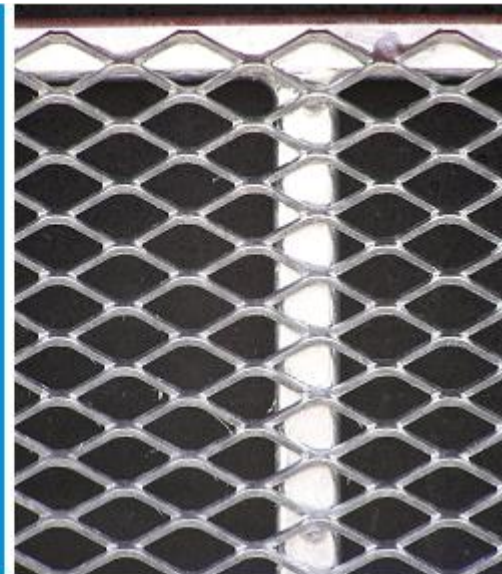

Les tamis à débris **TUFFBOOM** disposent d'un matériau de parement en surface mécaniquement fixé à une armature tubulaire en acier galvanisé avec les barres de renforcement verticales. Les profondeurs de tamis standards sont de 12 po, 24 po, 36 po et 48 po (31 cm, 61 cm, 92 cm, 122 cm). Les choix de matériau de parement sont un tamis en acier à maille losangée (comme illustré ci-dessus), un tamis en caoutchouc industriel solide ou en acier ou un tamis de surface en panneaux d'acier. Chaque tamis mesure 130 po (330 cm) de longueur et se fixe sous l'estacade à l'aide de goupilles de raccord pivotantes spécialement conçues à cette fin. Les raccords de chaîne au bas de chaque tamis réduisent le risque que le tamis pivote vers l'arrière lorsque les courants sont élevés.

DEBRIS SCREENS

Écran à débris suspendus sous l'eau

Caractéristiques (aperçu)

- Armature tubulaire en acier.
- Acier galvanisé ou inoxydable.
- Choix de matériau de revêtement des tamis.
 - Filet de métal à maille losangée soudé à un cadre en acier.
 - Caoutchouc industriel solide boulonné à l'armature en acier.
 - Feuille solide en acier soudée à une armature en acier.
 - Matériau personnalisé en fonction des demandes du client.
- Se fixe facilement sous l'estacade à l'aide de raccords pivotants spéciaux.
- Les tamis peuvent être fixés aux installations existantes ou fournis avec les nouvelles estacades.
- 130 po (330 cm) de longueur x 12 po, 24 po, 36 po et 48 po (31 cm, 61 cm, 92 cm, 122 cm) de profondeur.
- Raccords de chaîne individuels entre les unités.
- Raccords de câble en option pour une capacité de charge supplémentaire.
- Conceptions spéciales d'estacade à glace en angle en acier offertes.