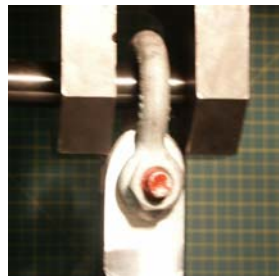

CONEXIONES ENTRE BARRERAS DE USO PESADO

Nuestras conexiones son más resistentes y duran más

Comparación de la capacidad de carga de ganchos de anclaje de ¾" con las cadenas de goma PVC industrial de 3 capas

Enero 2004

No se deje engañar por ciertos tipos de conexiones de goma menos resistentes. Las conexiones Worthington son mucho más superiores en fuerza, resistencia ambiental, diseño y durabilidad.

Probamos las cadenas de goma de "alta resistencia" ofrecidas por la competencia. Vea lo que descubrimos: las cadenas de goma se rompen con un peso de apenas 3.840 kg. Las nuestras se rompen con 183.000 kg.

LA DE ELLOS

LA NUESTRA

**“La prueba del
cuchillo de
pesca”**

¿Que relación tienen con las barreras un cronómetro y la pesca? Es simple: en menos de 5 segundos, utilizando un cuchillo de pesca común, usted puede cortar una conexión de goma. Trate de hacer lo mismo con una conexión de Worthington!