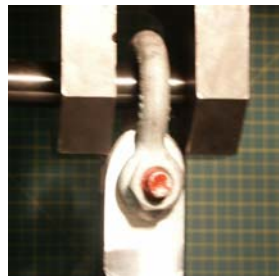

## LIGAÇÕES ENTRE BARREIRAS DE USO PESADO

Nossas ligações são mais fortes e duram mais

Comparação da capacidade de carga de braçadeiras de âncora de ¾" com as correias de borracha PVC industrial de 3 camadas

Janeiro 2004

Não se deixe enganar por certos tipos de ligações de borracha mais fracas. As ligações da Worthington são muito superiores em força, resistência ambiental, design e durabilidade.

Testamos as correias de borracha de "alta resistência" oferecidas pela concorrência. Veja o que descobrimos: as correias de borracha se rompem com um peso de apenas 3.480 kg. As nossas se rompem a 166.000 kg.

A DELES

A NOSSA

**"O teste da  
faca de pesca"**

O que um cronômetro e a pesca têm a ver com barreiras? É simples: em menos de 5 segundos, utilizando uma faca de pesca comum, você pode cortar uma ligação de borracha. Tente fazer isso com uma ligação da Worthington!